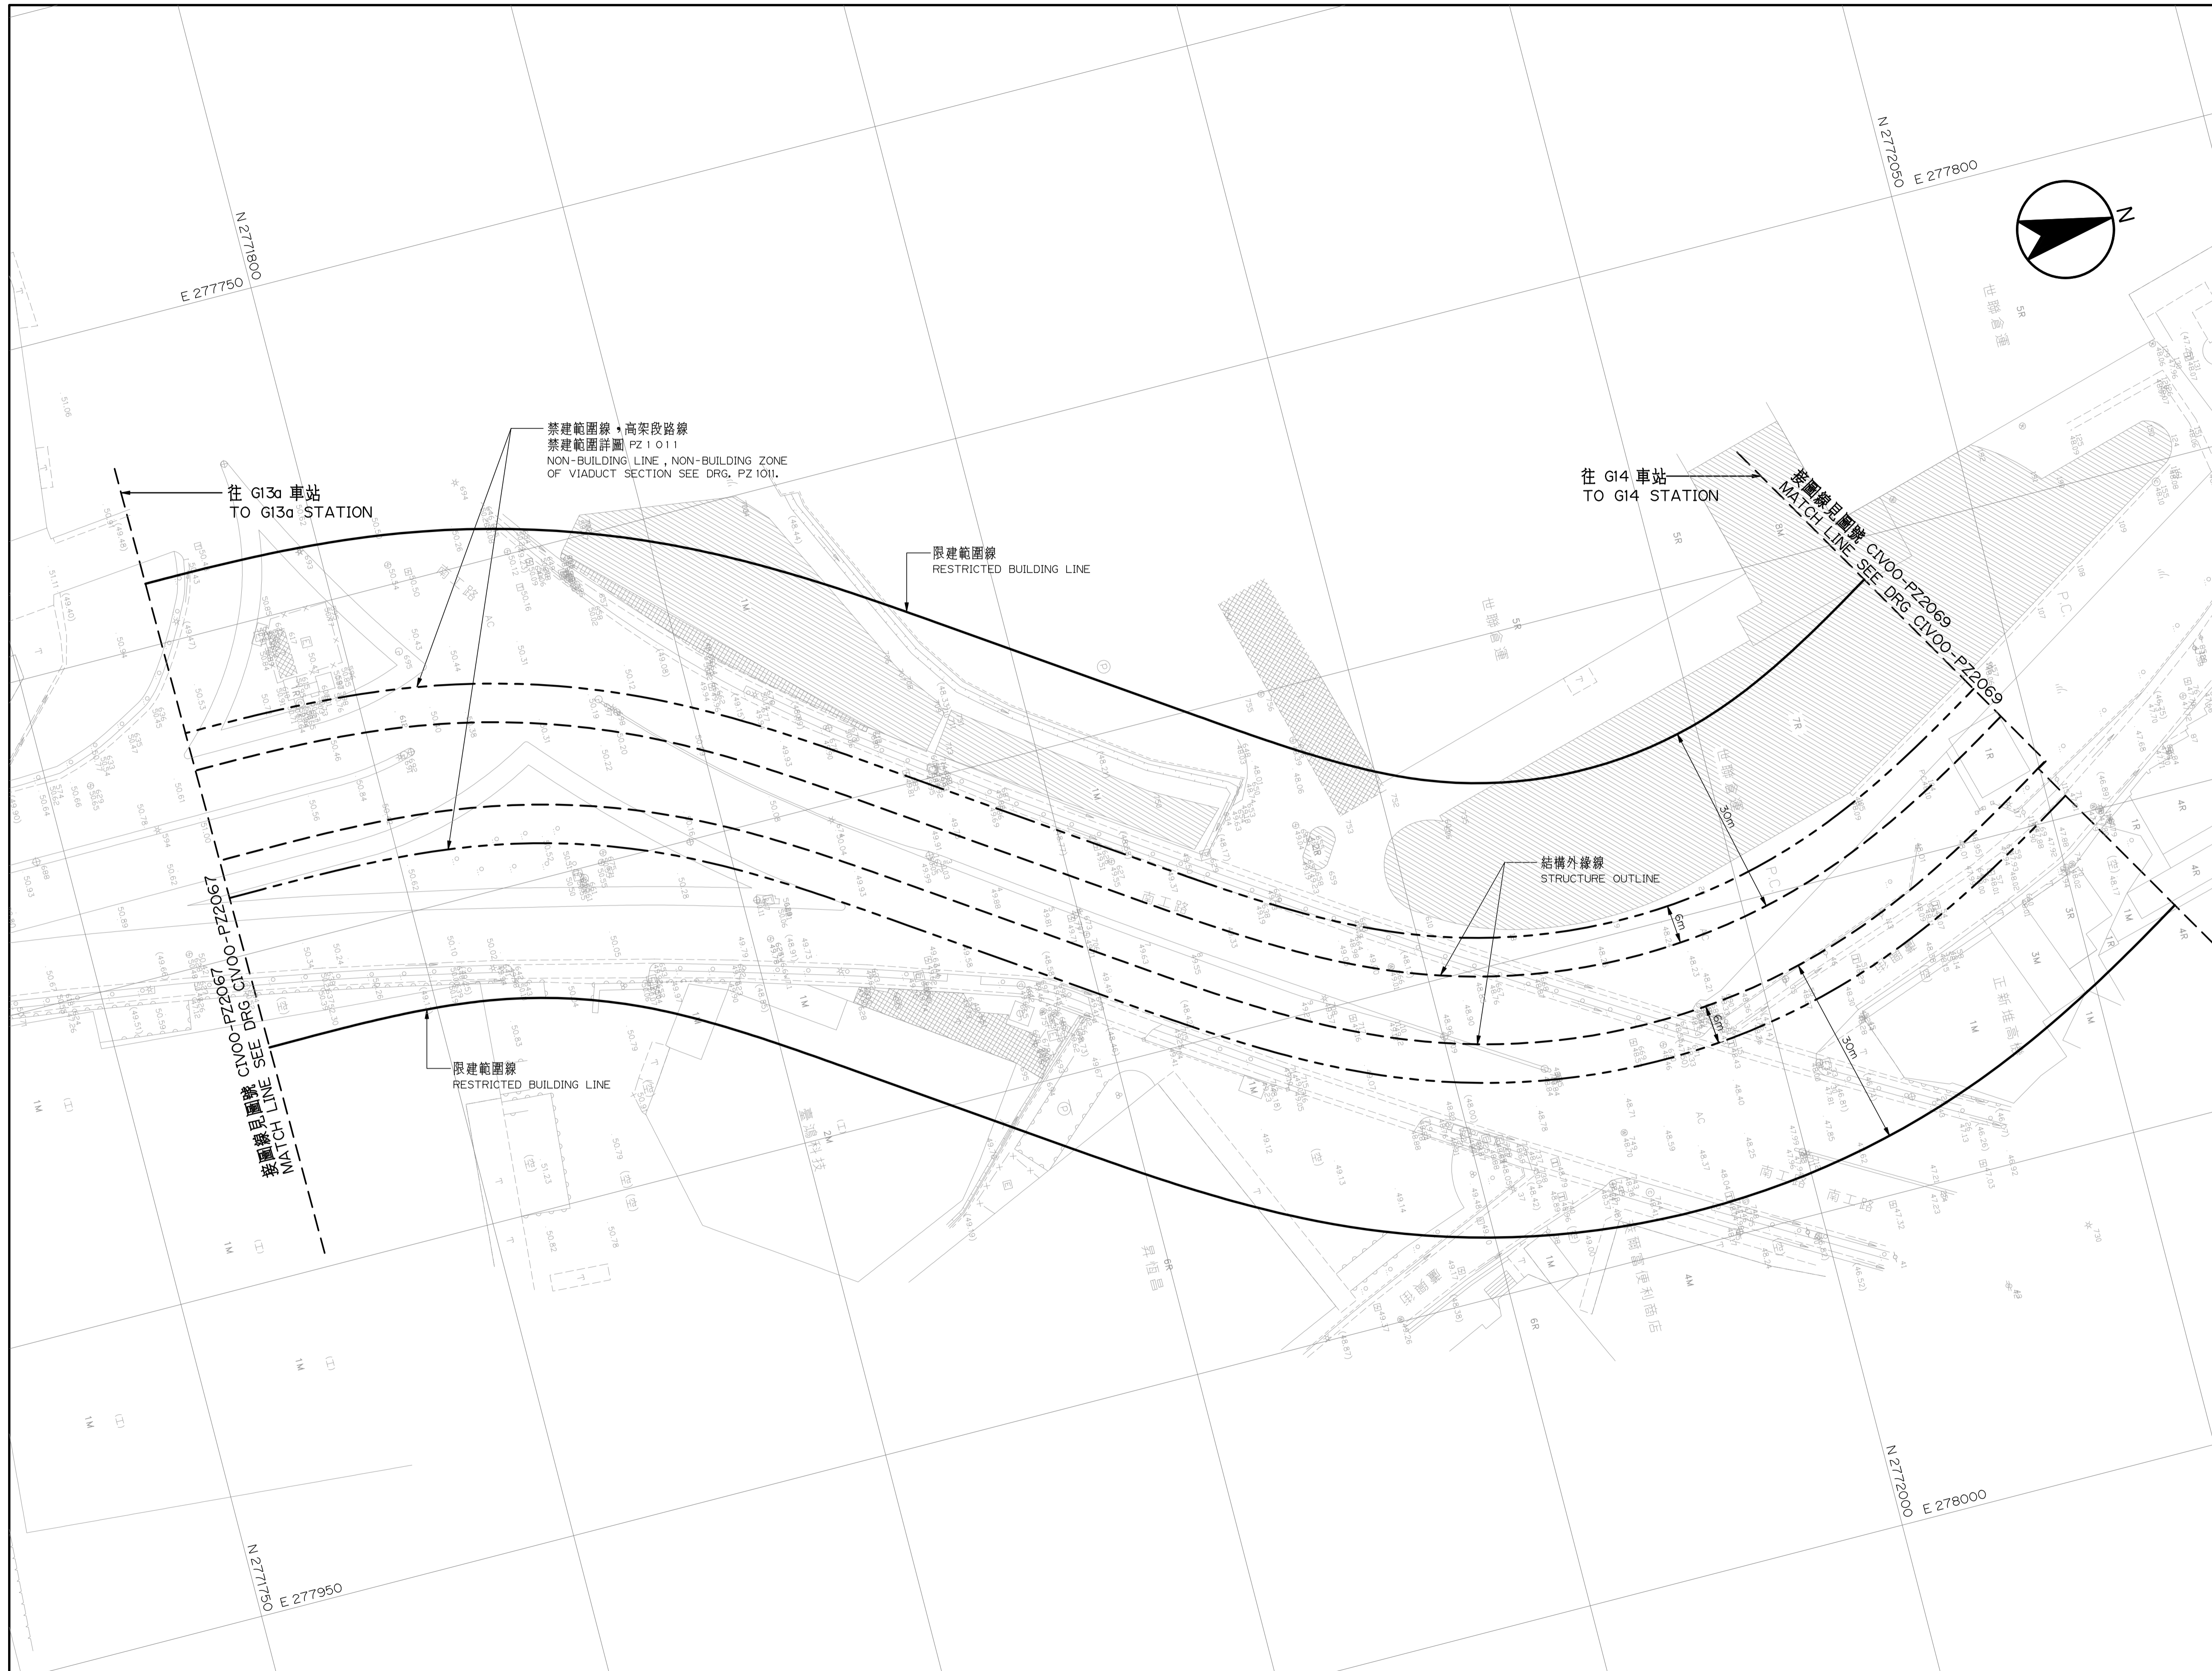

# 桃園都會區大眾捷運系統 禁建限建範圍地形圖

## 航空城捷運線(綠線)

比例  
SCALE 1:500

CAD No. REP(EZ)  
CIV00PZ2068

G13a 站至 G14 站  
3 之 7

圖號  
Drg. No. CIV00-PZ 2068